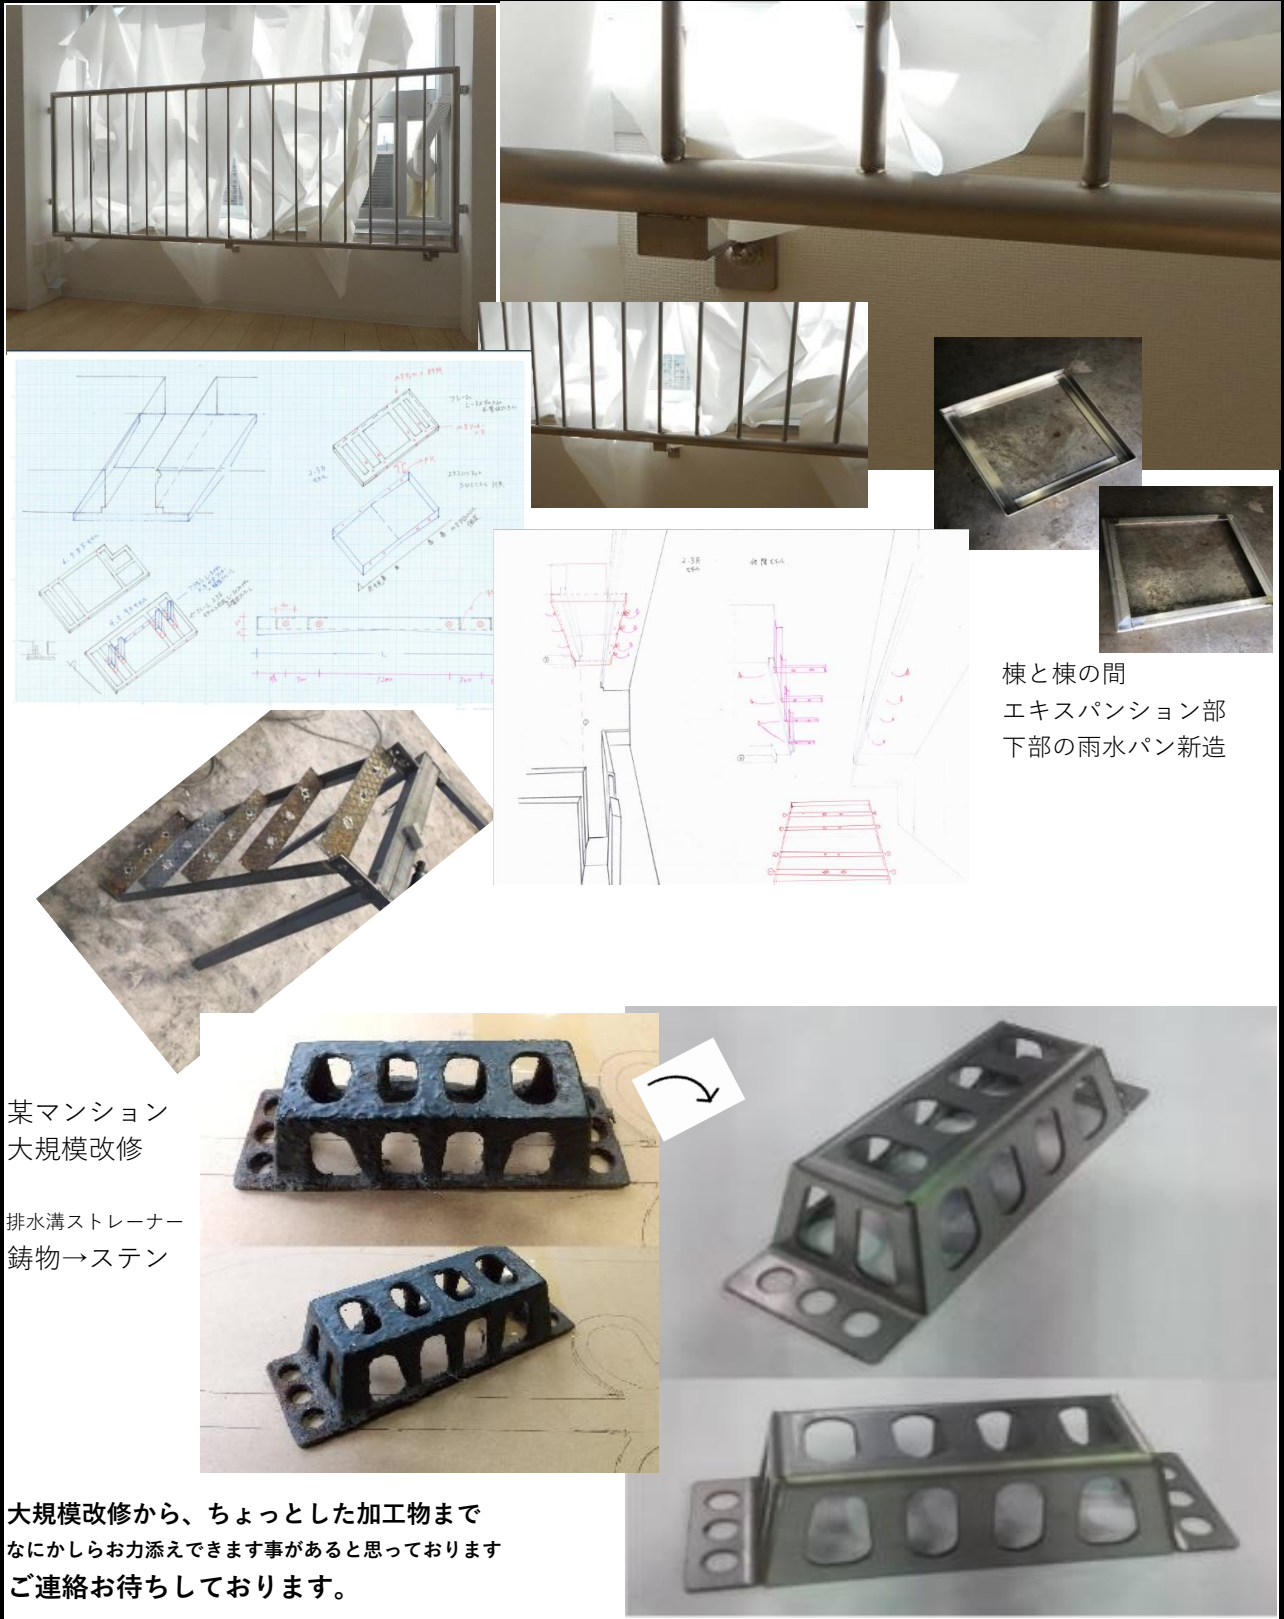

# 改修工事店様

株式会社 **ムトウ**

〒115-0043

東京都北区神谷1-18-4

TEL : 03-3919-3166 (代)

FAX : 03-3919-3169

棟と棟の間  
エキスパンション部  
下部の雨水パン新造

某マンション  
大規模改修

排水溝ストレーナー  
鋳物→ステン

大規模改修から、ちょっとした加工物まで  
なにかしらお力添えできます事があると思っております  
ご連絡お待ちしております。